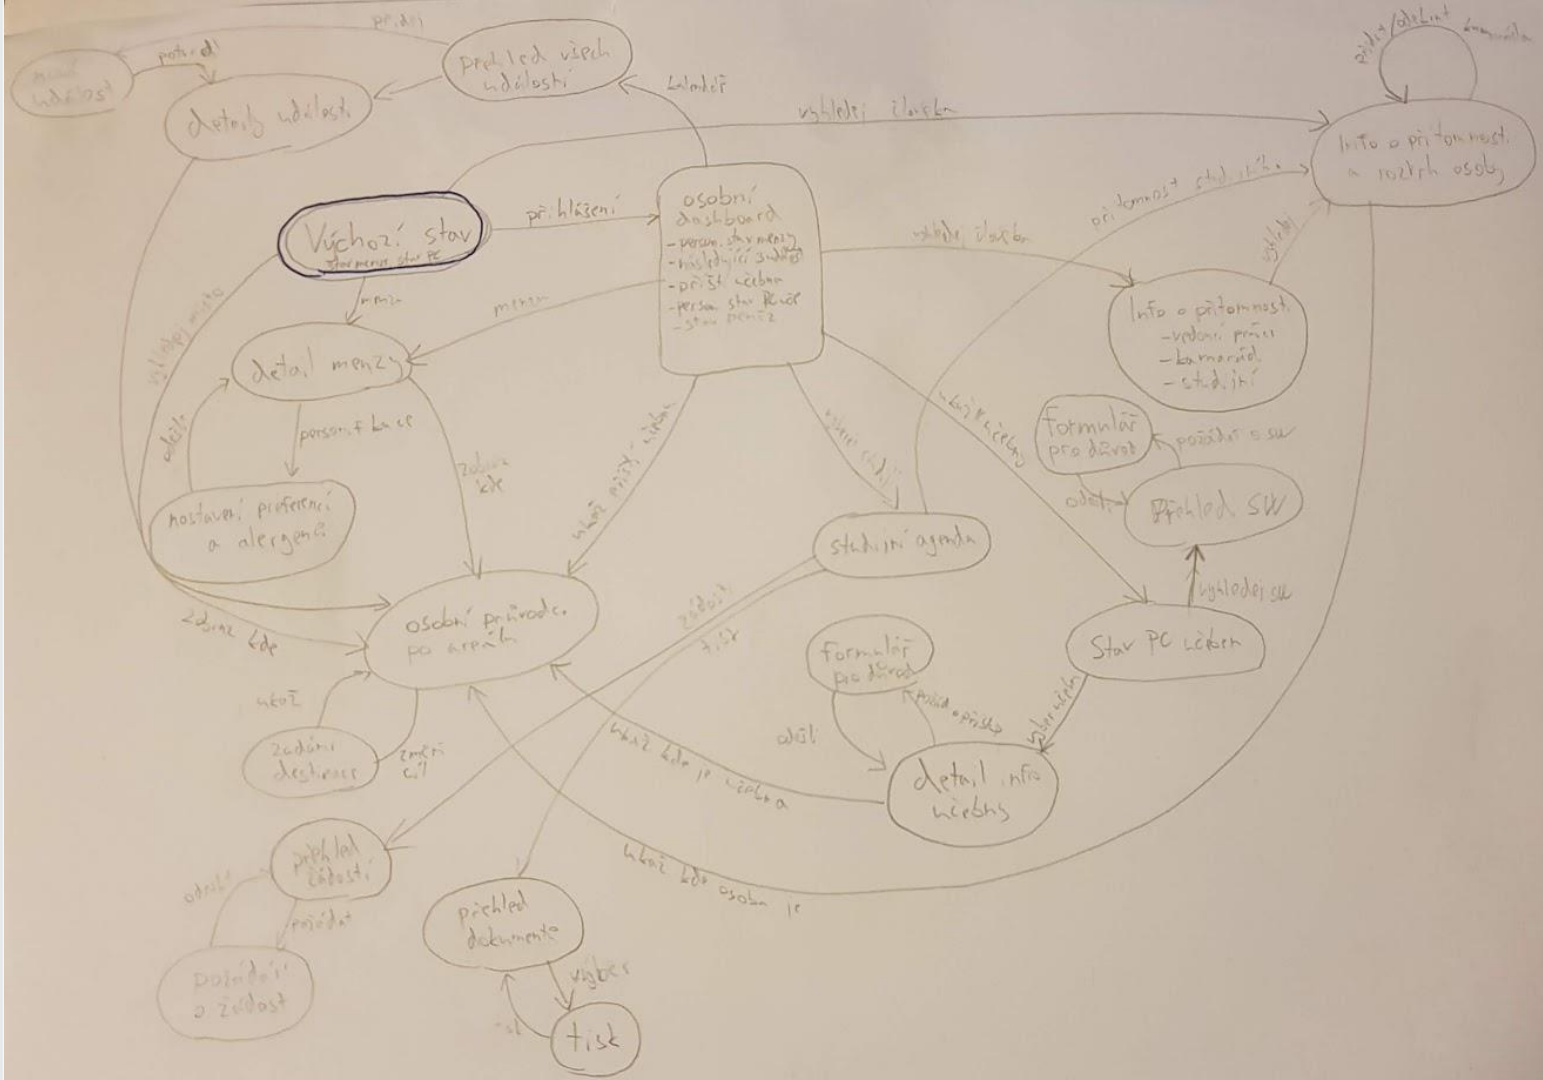

Projekt do předmětu  
Pokročilá Uživatelská Rozhraní

Marek Jemelka

# Mind mapa

## Info o přítomnosti

Přátelé

• Petr Novák

- výuka MA2 v Q34 do 13:00

• Jakub Přichystal

- přítomen v areálu školy

• Dan Náhodný

- nepřítomen

- přítomna dnes do 14:00

Vyhledej osobu

Uprav rozhraní přítomných